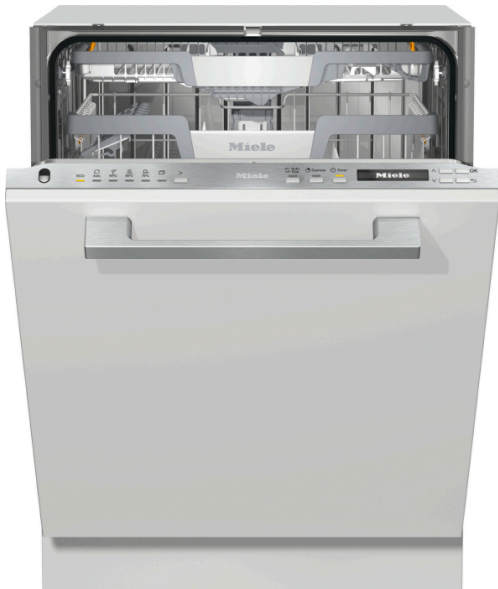

EAN: 4002516326199 Artikel-Nr.: 21716062D Mat-Nr.: 11509610

Preis: EUR 1.299,-

Ausstattung

Bauform

Vollintegrierter Geschirrspüler • 60er Geschirrspüler

Design

Blendenfarbe: Edelstahl • Blendenausführung: Vollintegrierte Blende •
Bedienungsart: Programmwahltaste • Display: 1-zeiliges Display mit
Klartext • Displayfarbe: Weiß • MultiLingua

Spüloptionen

Express • AutoDos • extra sauber • extra trocken

Korbgestaltung

Besteckunterbringung: 3D-MultiFlex-Schublade • FlexCare-Tassenauflage:
1 • Korbgestaltung: ComfortPlus

Sicherheit

Waterproof-System • Sieb-Kontrollanzeige