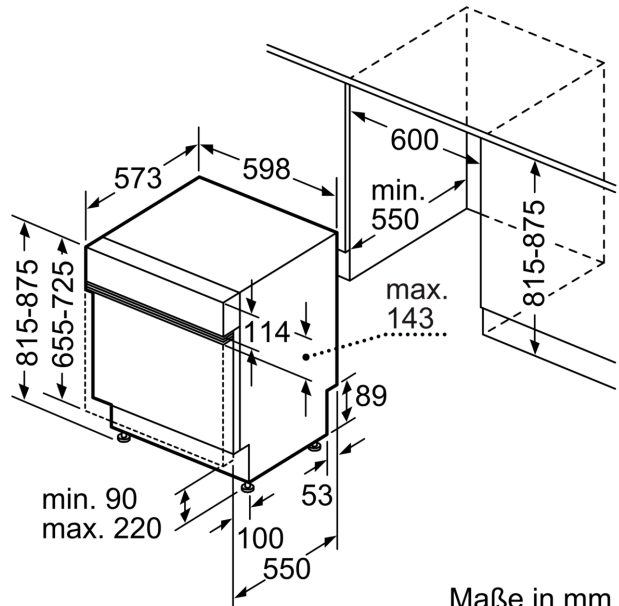

Energieeffizienzklasse:B
 Energieverbrauch des Eco 50°C Programm pro 100 Betriebszyklen: 64 kWh
 Anzahl Maßgedecke: 13
 Wasserverbrauch in Litern im Eco 50°C Programm pro Betriebszyklus (EU 2017/1369): 9.0 l
 Programmdauer: 3:35 h
 Geräuschwert: 42 dB(A) re 1pW
 Geräusch-Effizienzklasse: B
 Bauform: Einbau
 Höhe der Arbeitsplatte: 0 mm
 Abmessungen des Gerätes (H x B x T): 815 x 598 x 573 mm
 Min. Nischenmaße für Installation (H x B x T): ... 815-875 x 600 x 550 mm
 Tiefe bei geöffneter Tür (90°): 1150 mm
 Höhenverstellbare Füße: Ja - alle von vorne
 Höhenverstellung max.: 60 mm
 Verstellbarer Sockel: Horizontal und Vertikal
 Nettogewicht: 34.9 kg
 Bruttogewicht: 37.0 kg
 Anschlusswert: 2400 W
 Absicherung: 10 A
 Spannung: 220-240 V
 Frequenz: 50; 60 Hz
 Länge Anschlusskabel: 175.0 cm
 Steckerart: Schuko-/Gardy mit Erdung
 Länge Zulaufschlauch: 165 cm
 Länge Ablaufschlauch: 190 cm
 EAN-Nummer: 4242005392957
 Gerätetyp: Teilintegriert

Maße

- Gerätemaße (H x B x T): 81.5 cm x 59.8 cm x 57.3 cm

¹ auf einer Energieeffizienzklassen-Skala von A bis G

²Energieverbrauch kWh/100 Betriebszyklen (im Programm Eco 50 °C)

³ Wasserverbrauch in Liter pro Betriebszyklus (im Programm Eco 50 °C)

⁴ Programmdauer im Programm Eco 50 °C

* Garantiebedingungen finden Sie unter <https://www.bosch-home.com/de/>

**Serie 4, Teilintegrierter
Geschirrspüler, 60 cm, Gebürsteter
Stahl
SMI4EBS01D**

Maße in mm

⚡ Steckdose
() Werte mit Verlängerungssatz

Maße in mm